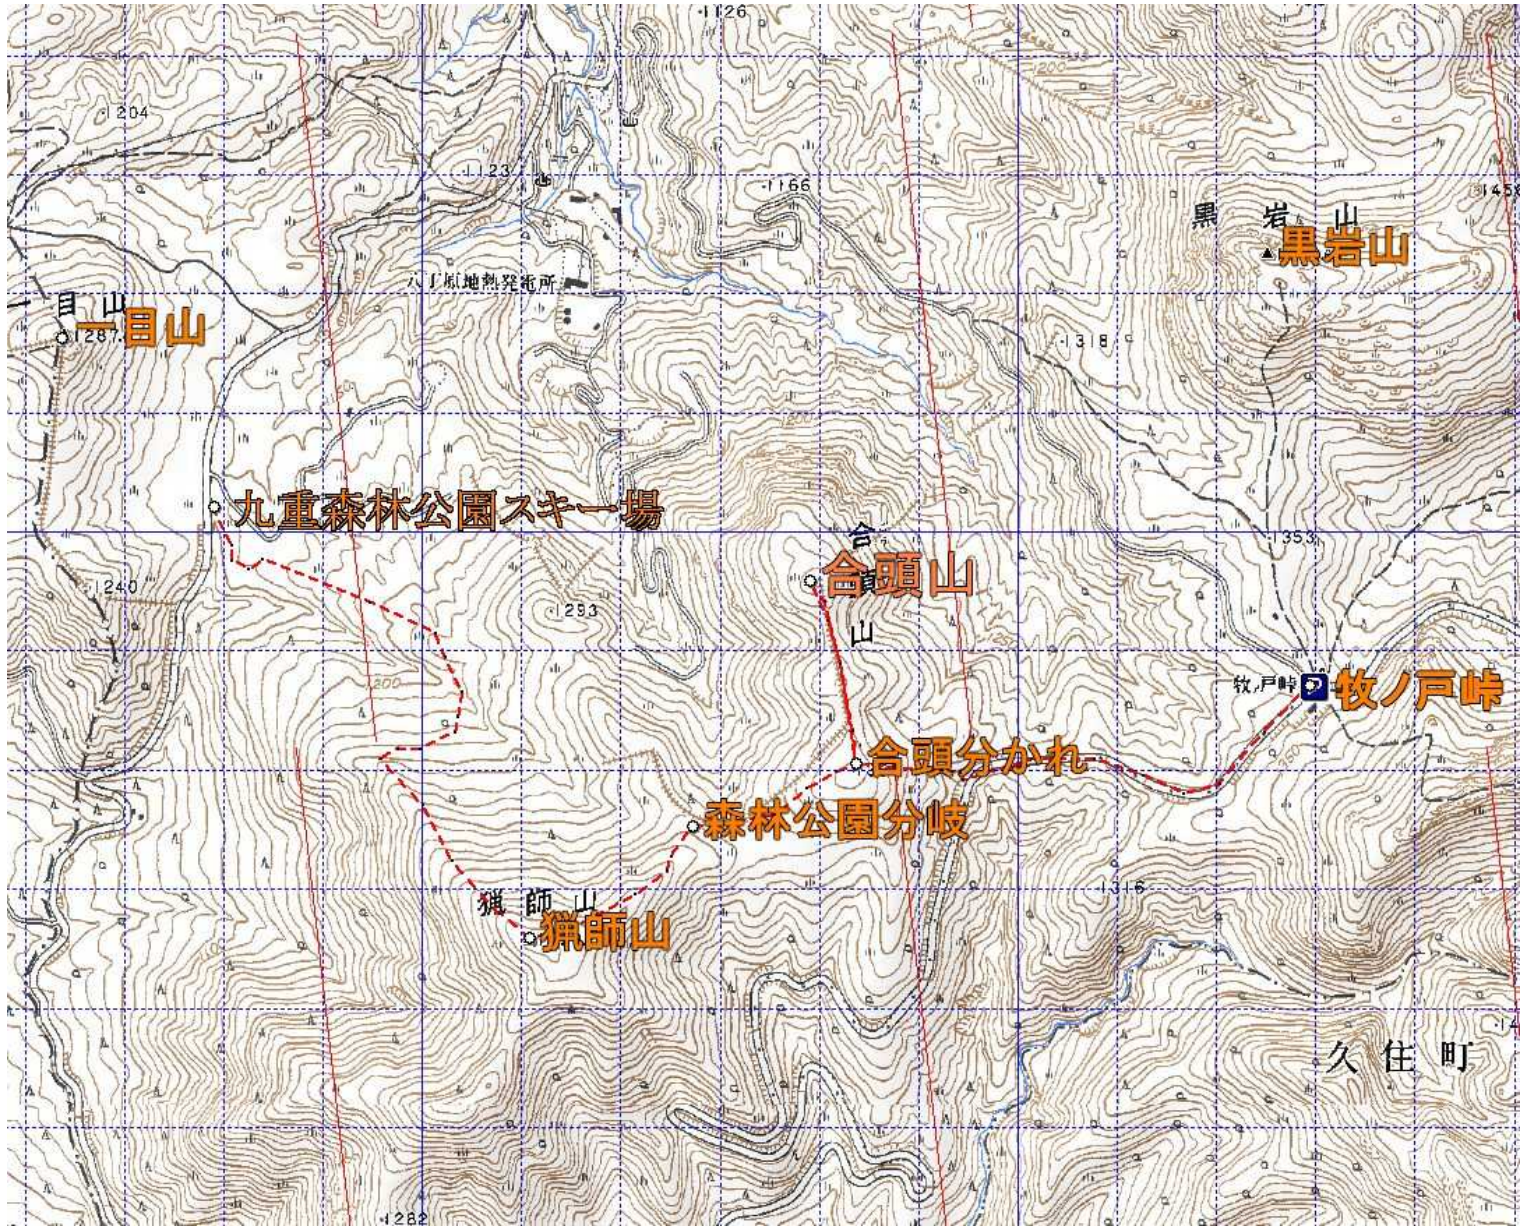

めざせ！ 九重マスター

日付	テーマ	山	ルート	累積登り	累積下り	距離	時間
7/4 7/5	オオヤマ レンゲ	獵師山 合頭山	九重森林公園スキー場 1155m⇒獵師山 1423m ⇒森林公園分岐 1344⇒合頭分 1383m⇒ 合頭山 1384m⇒牧ノ戸峠 1331m⇒	410m	235m	5.2 ^{キロ}	5時間

小雨決行です。雨具、登山専用衣類、ヘッドランプは、必ずご準備ください。